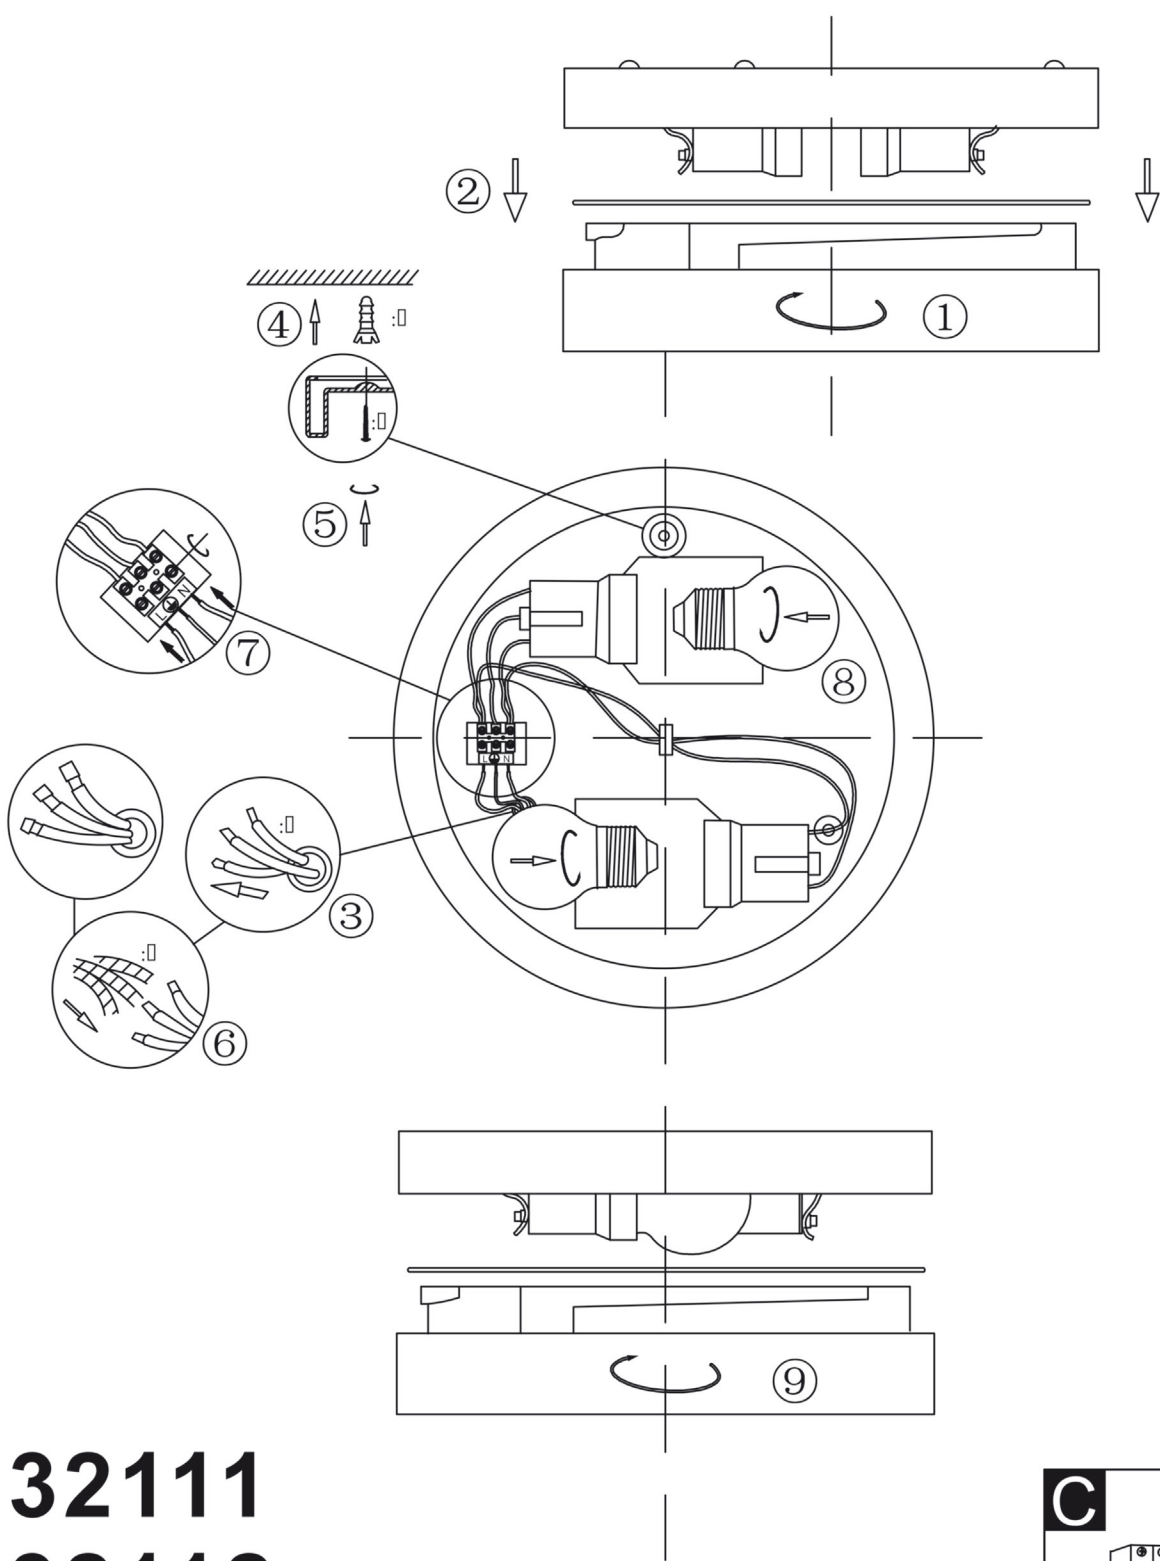

**GLOBO**  
LIGHTING  
www.globo-lighting.com

**32111**  
**32112**  
**32113**

GLOBO Handels GmbH  
Gewerbestr. 3  
A-9184 Sankt Peter